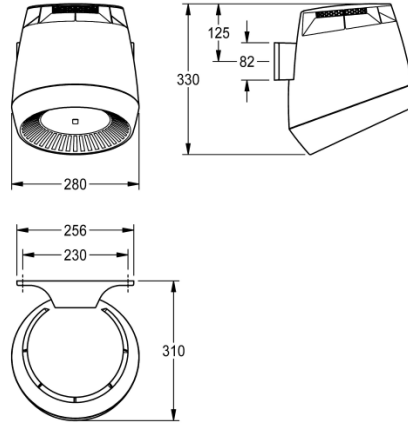

KWC

F5 Hauben-Haartrockner

Modell-Linie: F5 | F5DR2003

Hände- und Haartrockner | Hände- und Haartrockner

KWC-Nr.

2030050305

2030052323

Trockenmulde Farbton Basaltgrau

2030052324

Trockenmulde Farbton Perlenzian

2030052327

Trockenmulde Farbton Zitronengelb

2030052328

Trockenmulde Farbton Signalrot

F5 Hauben-Haartrockner für Wandmontage, opto-elektronisch gesteuert für berührungslose Auslösung, integrierte Ionentechnologie, bürstenloser und wartungsfreier EC-Motor. Sensorreichweite und Sicherheitsabschaltung bei Dauerreflexion einstellbar über optionale bidirektionale Fernbedienung. Aus thermoplastischem Kunststoff, Gehäuse und Befestigung Farbton Hellgrau, Trockenmulde Farbton Perlenzian, mit 4 Luftauslässen zur gleichmäßigen Warmluftverteilung.

Anschlussspannung 230 V AC, 50/60 Hz
Gesamtleistung 1300 W
Heizleistung 1200 W
Schutzart IP23
Luftmenge 190 m³/h = 53 l/s
Luftgeschwindigkeit 8 m/s
Geräuschpegel 66 db (A)
Prüfzeichen GS
Abmessungen 280 x 331 x 307 mm (B x H x T)

Technische Daten

Luftmenge	190 Kubikmeter/Stunde
Eingangsspannung Hz	50 Hertz (1/Sekunde)
Eingangsspannung V	230 Volt
Heizleistung	1.200 Watt
Material	Kunststoff
Gesamttiefe	307 mm
Gesamthöhe	331 mm
Gesamtbreite	280 mm
Schutzart IP	Gramm/Kubikzentimeter
Geräuschpegel	66 Dezibel (A-Bewertung)
Kundenspezifisch	nein
Gesamtleistung	1.300 Watt
Art der Befestigung	geschraubt
Art der Montage	Wandmontage
Art der Bedienung	Sensorbetätigung
Variantenbeschreibung	FARBE PERLENZIAN RAL 5025