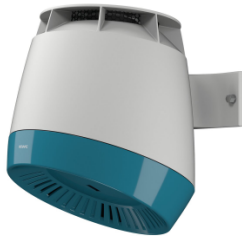

KWC

F5 Hauben-Haartrockner

Modell-Linie: F5 | F5DR2003

Hände- und Haartrockner | Hände- und Haartrockner

KWC-Nr.

2030050305

2030052323

Trockenmulde Farbton Basaltgrau

2030052324

Trockenmulde Farbton Perlenzian

2030052327

Trockenmulde Farbton Zitronengelb

2030052328

Trockenmulde Farbton Signalrot

F5 Hauben-Haartrockner für Wandmontage, opto-elektronisch gesteuert für berührungslose Auslösung, integrierte Ionentechnologie, bürstenloser und wartungsfreier EC-Motor. Sensorreichweite und Sicherheitsabschaltung bei Dauerreflexion einstellbar über optionale bidirektionale Fernbedienung. Aus thermoplastischem Kunststoff, Gehäuse und Befestigung Farbton Hellgrau, Trockenmulde Farbton Perlenzian, mit 4 Luftauslässen zur gleichmäßigen Warmluftverteilung.

Anschlussspannung 230 V AC, 50/60 Hz
 Gesamtleistung 1300 W
 Heizleistung 1200 W
 Schutzart IP23
 Luftmenge 190 m³/h = 53 l/s
 Luftgeschwindigkeit 8 m/s
 Geräuschpegel 66 db (A)
 Prüfzeichen GS
 Abmessungen 280 x 331 x 307 mm (B x H x T)

Technische Daten

Luftmenge	190 Kubikmeter/Stunde
Eingangsspannung Hz	50 Hertz (1/Sekunde)
Eingangsspannung V	230 Volt
Heizleistung	1.200 Watt
Material	Kunststoff
Gesamttiefe	307 mm
Gesamthöhe	331 mm
Gesamtbreite	280 mm
Schutzart IP	Gramm/Kubikzentimeter
Geräuschpegel	66 Dezibel (A-Bewertung)
Kundenspezifisch	nein
Gesamtleistung	1.300 Watt
Art der Befestigung	geschraubt
Art der Montage	Wandmontage
Art der Bedienung	Sensorbetätigung
Variantenbeschreibung	FARBE PERLENZIAN RAL 5025